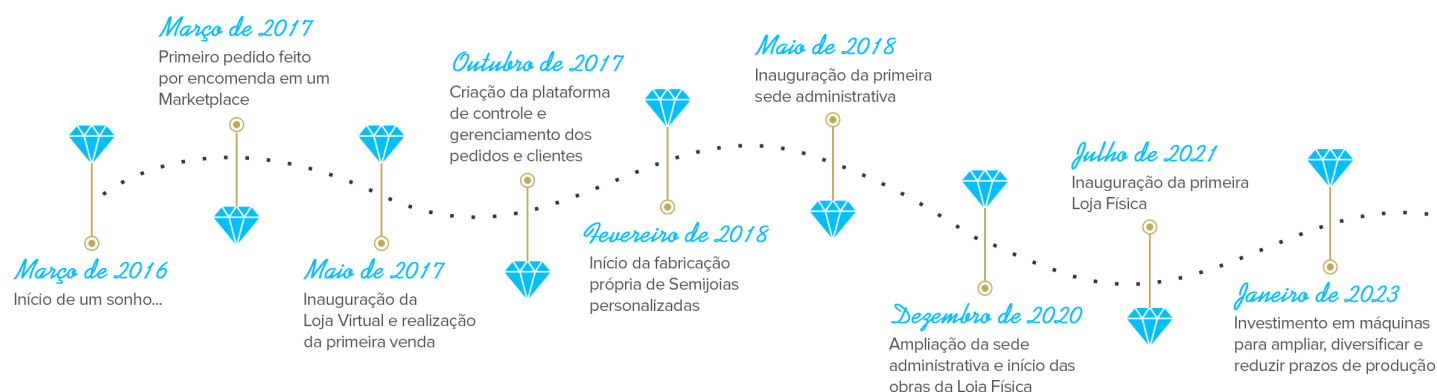

Sobre a Jeito de Moça

Inicialmente criada para atender as necessidades de um grupo pequeno de meninas, nossa empresa se aprimorou e foi além do que um dia havíamos sonhado. Alguns anos após iniciarmos o plano de negócios em **2016**, buscamos o know-how necessário para aperfeiçoar e ampliar a nossa infraestrutura.

Hoje, somos capazes de oferecer produtos personalizados, exclusivos e de fabricação própria, por meio de um modelo de trabalho que alia **ótimos preços à materiais com qualidade diferenciada**.

Onde estamos

Embora um grande percentual das operações sejam feitas pela Internet, a nossa sede administrativa esta localizada em **São Paulo, SP**.

Por que a Jeito de Moça?

Temos como objetivo oferecer um trabalho consistente e, acima de tudo, transparente. Acreditamos que o caminho para o sucesso deve ser percorrido com perseverança, excelência e responsabilidade. Para isso, nossas estratégias são pensadas para **privilegiar exclusivamente a satisfação** de nossos clientes e parceiros.