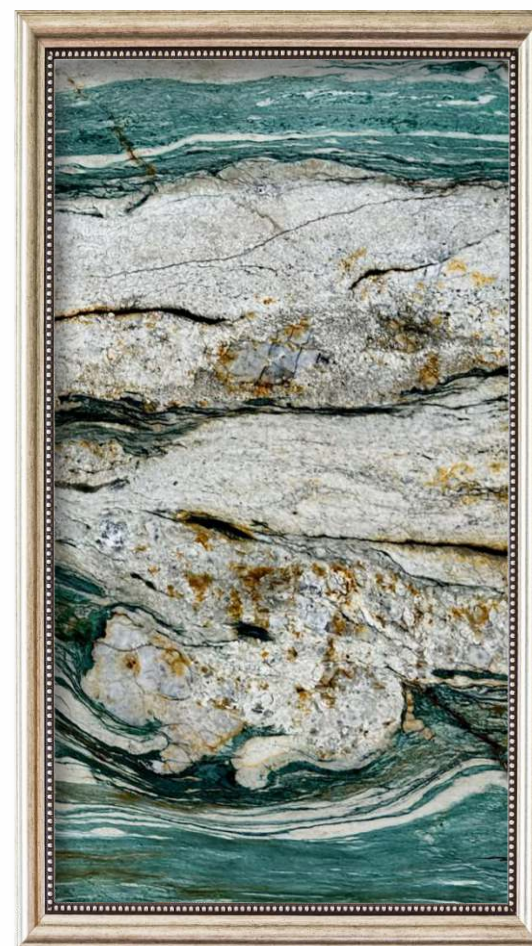

   montenegrogranitos

LUISE BLUE[®] Collection

O Luise Blue é uma explosão de cores intensas e contrastes orgânicos que transformam cada chapa em uma obra de arte natural.

Sua estética luxuosa e exclusiva é perfeita para ambientes que buscam protagonismo e sofisticação.

Royal Luise Blue

Luise Blue Original

Acqua Luise Blue

• Royal Luise Blue

CATEGORIA:

Quartzito

APLICAÇÕES:

Painel paginado
 Área gourmet
 Bancadas
 Lavabo
 Lareira
 Tampo de mesa

Cristais

Sua translucidez permite aplicações retro iluminadas que revelam toda a profundidade e riqueza do material, criando atmosferas cênicas, serenas e verdadeiramente únicas.

Ideal para bancadas esculturais, painéis verticais iluminados, spas luxuosos, bares sofisticados e ambientes onde o design encontra o sublime.