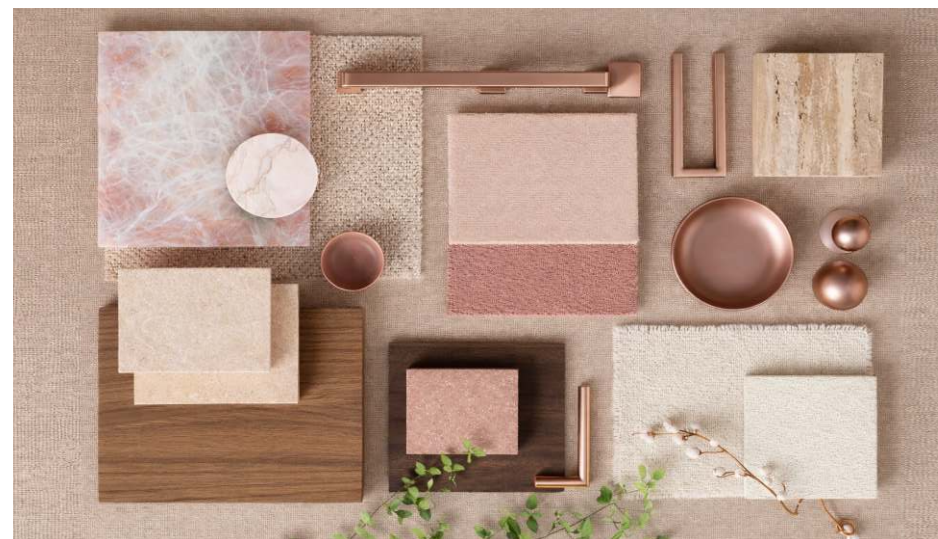

CATEGORIA:

Cristal natural
(translúcido)

APLICAÇÕES:

Painel paginado
Área gourmet
Bancadas
Lavabo
Lareira
Tampo de mesa

ACABAMENTOS:

Polido
Escovado
Flameado
Levigado

Cristallo Vision

CATEGORIA:

Cristal natural
(translúcido)

APLICAÇÕES:

Painel paginado
Área gourmet
Bancadas
Lavabo
Lareira
Tampo de mesa

ACABAMENTOS:

Polido
Escovado
Flameado
Levigado

Cristallo Rose

CATEGORIA:

Cristal natural
(translúcido)

APLICAÇÕES:

Painel paginado
Área gourmet
Bancadas
Lavabo
Lareira
Tampo de mesa

ACABAMENTOS:

Polido
Escovado
Flameado
Levigado

Bianco Neva

Bianco Neva

CATEGORIA:

Granito

APLICAÇÕES:

Piso
Bancadas
Fachadas

ACABAMENTOS:

Polido
Escovado
Flameado
Apicoado
Levigado
Bruto

Perla Venata

|  CATEGORIA: |  APLICAÇÕES: |  ACABAMENTOS: |
|---|--|---|
| Quartzito | Painel paginado Piso Bancadas | Polido Escovado Levigado |