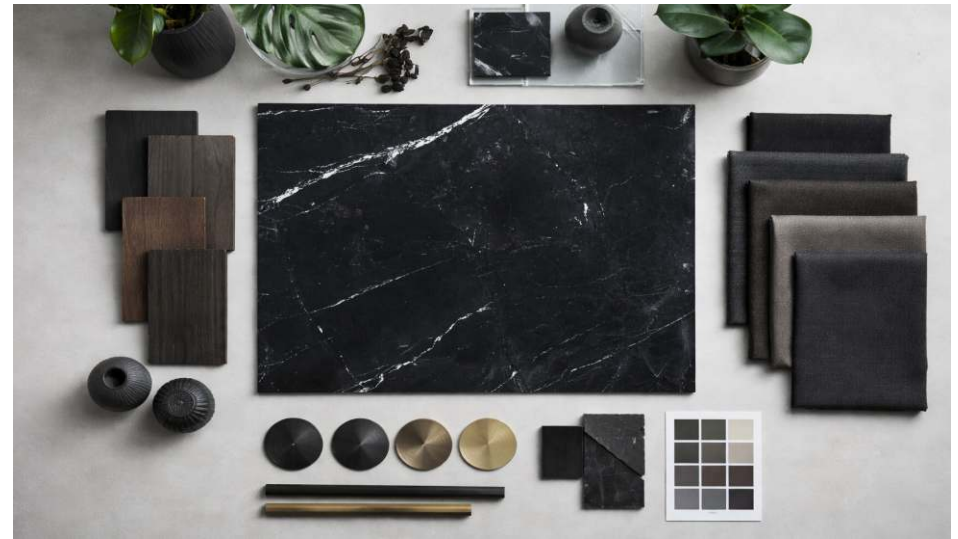

APLICAÇÕES:

Painel paginado
Bancadas
Lavabo

ACABAMENTOS:

Polido
Escovado

Chantilly

CATEGORIA:

Quartzito

APLICAÇÕES:

Painel paginado
Piso
Bancadas

ACABAMENTOS:

Polido
Escovado
Levigado

Diamond Black

CATEGORIA:

Quartzito

APLICAÇÕES:

Painel paginado

Piso

Bancadas

ACABAMENTOS:

Polido

Escovado

Levigado

Baccarat

CATEGORIA:

Quartzito

APLICAÇÕES:

Painel paginado
Bancadas
Lavabo

ACABAMENTOS:

Polido
Escovado

MONTE NEGRO

Rodovia BR 259, 5.000
João Neiva, ES, Brasil

+55 27 99732 6265