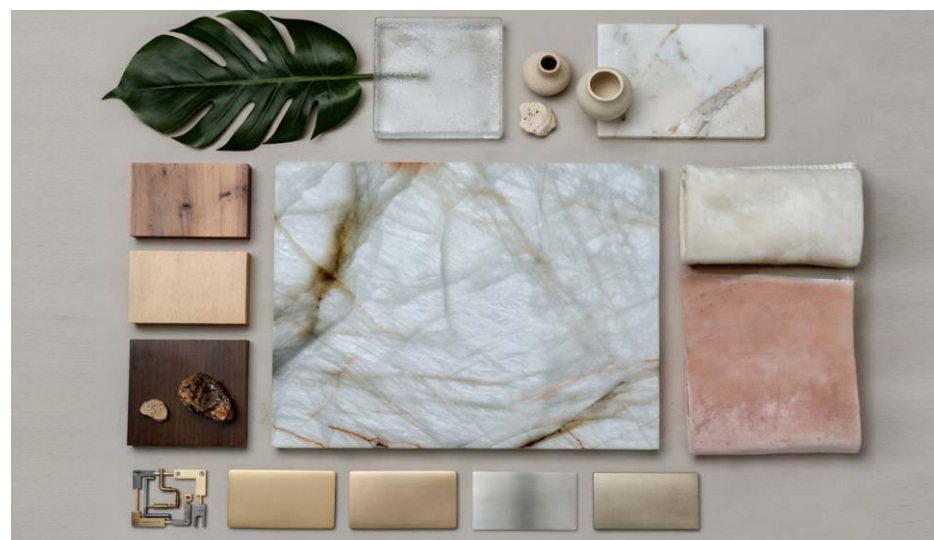

Cristais

Sua translucidez permite aplicações retro iluminadas que revelam toda a profundidade e riqueza do material, criando atmosferas cênicas, serenas e verdadeiramente únicas.

Ideal para bancadas esculturais, painéis verticais iluminados, spas luxuosos, bares sofisticados e ambientes onde o design encontra o sublime.

CATEGORIA:

Cristal natural
(translúcido)

APLICAÇÕES:

Painel paginado
Área gourmet
Bancadas
Lavabo
Lareira
Tampo de mesa

ACABAMENTOS:

Polido
Escovado
Flameado
Levigado

Cristallo Vision

CATEGORIA:

Cristal natural
(translúcido)

APLICAÇÕES:

Painel paginado
Área gourmet
Bancadas
Lavabo
Lareira
Tampo de mesa

ACABAMENTOS:

Polido
Escovado
Flameado
Levigado

Cristallo Rose

CATEGORIA:

Cristal natural
(translúcido)

APLICAÇÕES:

Painel paginado
Área gourmet
Bancadas
Lavabo
Lareira
Tampo de mesa

ACABAMENTOS:

Polido
Escovado
Flameado
Levigado

Bianco Neva

Bianco Neva

CATEGORIA:

Granito