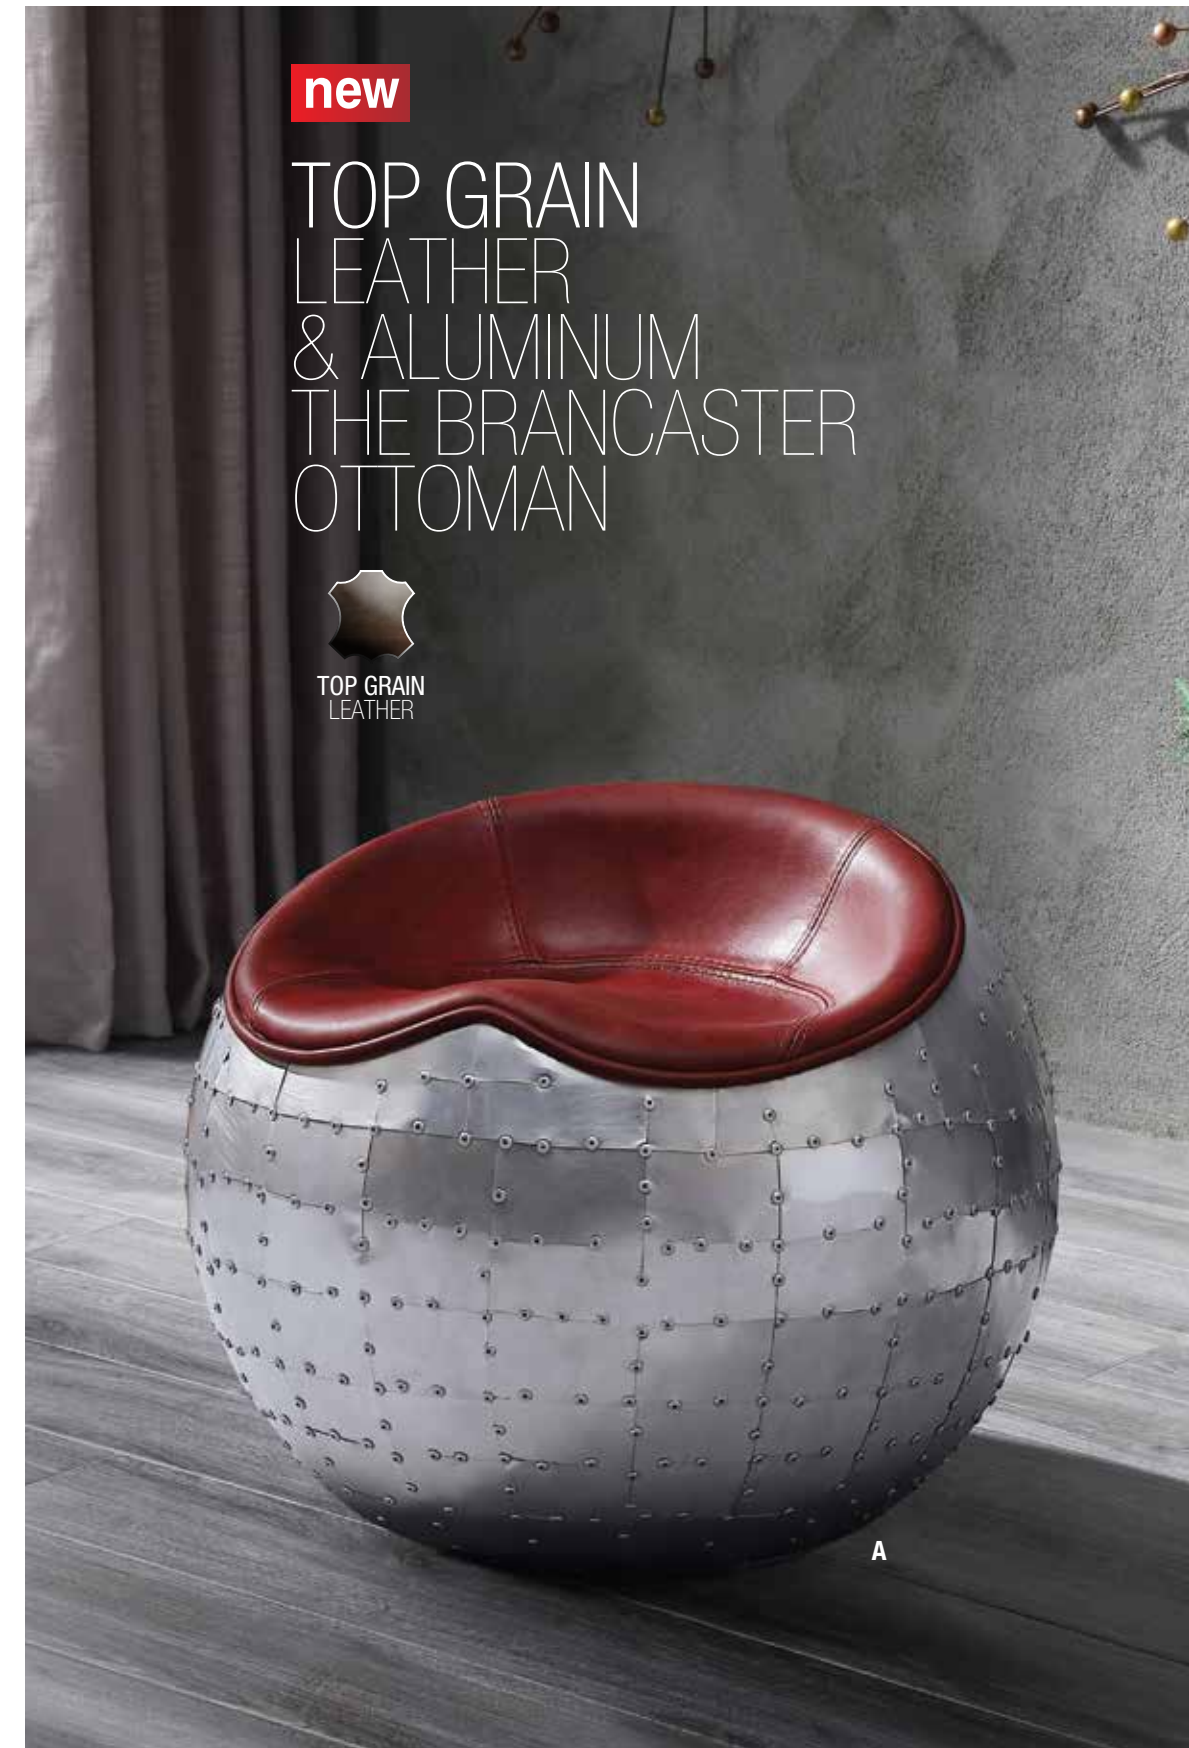

FUNCTION
DISPLAY &
UTILITY

- A. **59831 CARNEY ACCENT CHAIR**, 30"L x 29"D x 33"H, Coffee Top Grain Leather & Metal Frame
- B. **59832 CARNEY ACCENT CHAIR**, 30"L x 29"D x 33"H, Vintage Blue Top Grain Leather & Metal Frame
- C. **96553 BRANCASTER ACCENT CHAIR w/SWIVEL**, 27"L x 25"D x 35"H, Retro Brown Top Grain Leather & Aluminum
- D. **96554 BRANCASTER ACCENT CHAIR w/SWIVEL**, 25"L x 24"D x 33"H, Retro Brown Top Grain Leather & Aluminum
- E. **96160 BRANCASTER STOOL w/SWIVEL**, 28"L x 22"D x 20"H, Retro Brown Top Grain Leather & Aluminum