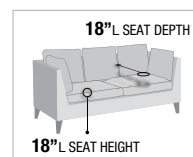

A. **OT01091** 4PC PACK PATIO SOFA SET

- SOFA, 89"L x 30"D x 25"H
- LOVESEAT, 54"L x 29"D x 24"H
- CHAIR, 27"L x 29"D x 24"H
- COFFEE TABLE, 40"L x 20"W x 12"H

A. **OT01090** 4PC PACK PATIO SOFA SET

- SOFA, 77"L x 30"D x 32"H
- CHAIR, 29"L x 30"D x 32"H
- COFFEE TABLE, 40"L x 27"W x 17"H