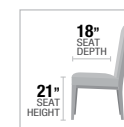

COCKTAIL TABLE

FABRIC

FABRIC

TABLE

A. OT01095 7PC PATIO DINING SET

- DINING TABLE, 35"W x 71"L
- CHAIR, 36"H

SEAT DEPTH

21" SEAT HEIGHT