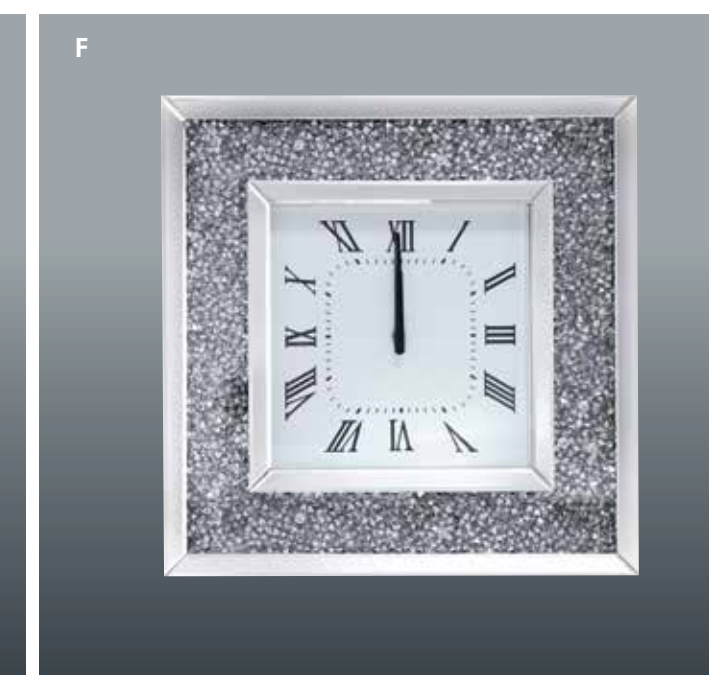

F

GLAM MIRRORED CLOCK

- A. **97724 NORALIE WALL CLOCK**, 31"Dia, Beveled Mirror & Faux Diamond
- B. **97397 DOMINIC WALL CLOCK**, 20"L x 20"H, Beveled Mirror Trim
- C. **97405 BOFFA WALL CLOCK**, 20"Dia, Beveled Mirror & Geometric Pattern Trim
- D. **97611 KACHINA WALL CLOCK**, 39"Dia, Mirrored & Faux Gem
- E. **97613 NORALIE WALL CLOCK**, 20"L x 20"H, Beveled Mirror & Faux Diamond
- F. **97046 DOMINIC WALL CLOCK**, 20"Dia, Beveled Mirror Trim

GLAM MIRRORED CLOCK

- A. **97044 HESSA WALL CLOCK**, 20"L x 20"H, Beveled Mirror & Faux Rhinestone
- B. **97043 HESSA WALL CLOCK**, 20"Dia, Beveled Mirror & Faux Rhinestone
- C. **97394 NYSA WALL CLOCK**, 20"L x 20"H, Beveled Mirror & Faux Crystal
- D. **97045 NYSA WALL CLOCK**, 20"Dia, Beveled Mirror & Faux Crystal
- E. **97396 ORNAT WALL CLOCK**, 20"L x 20"H, Beveled Mirror & Faux Square Diamond
- F. **97395 NORALIE WALL CLOCK**, 20"L x 20"H, Beveled Mirror & Faux Diamond