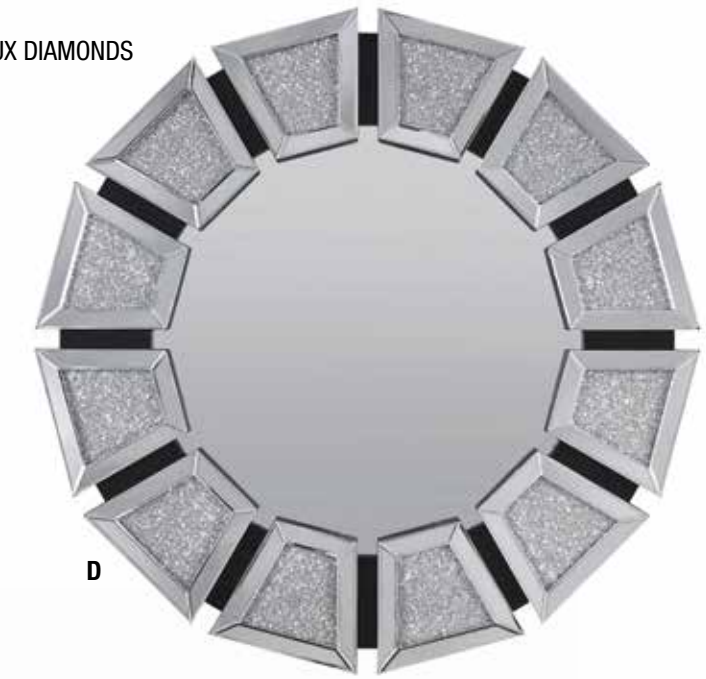

D

GLAM MIRRORED WALL DÉCOR

- A. **97388 NASA** MIRRORED & MOTHER OF PEARL
  WALL DÉCOR, 39"L x 39"H
- B. **97586 KACHINA** MIRRORED & FAUX GEMS
  WALL DÉCOR, 32"L x 47"H
- C. **97389 NASA** MIRRORED & MOTHER OF PEARL
  WALL DÉCOR, 39"L x 39"H
- D. **97610 NORALIE** MIRRORED & FAUX DIAMONDS
  WALL DÉCOR, 39"Dia