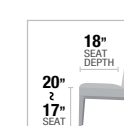

A. **92426** WRITING DESK, 63"L x 25"W x 31"H

B. **92427** CABINET, 39"L x 16"W x 23"H

C. **92422** OFFICE CHAIR, 25"L x 25"D x 34" ~ 37"H
Vintage White Top Grain Leather & Chrome

A

B

C

D

A. **92428** WRITING DESK, 63"L x 25"W x 30"H