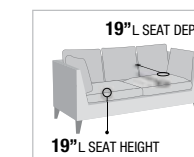

A. **OT01091** 4PC PACK PATIO SOFA SET

- SOFA, 89"L x 30"D x 25"H
- LOVESEAT, 54"L x 29"D x 24"H
- CHAIR, 27"L x 29"D x 24"H
- COFFEE TABLE, 40"L x 20"W x 12"H

A. **OT01090** 4PC PACK PATIO SOFA SET

- SOFA, 77"L x 30"D x 32"H
- CHAIR, 29"L x 30"D x 32"H
- COFFEE TABLE, 40"L x 27"W x 17"H