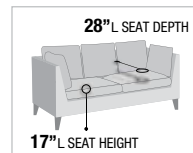

A. 45010 PATIO SECTIONAL & TWO OTTOMANS w/2 PILLOWS

SOFA, 82"L x 36"D x 30"H
 OTTOMAN CONVERTIBLE, 28"L x 24"D x 17"H

A. 45025 PATIO CANOPY SOFA & OTTOMAN w/4 PILLOWS

SOFA, 71"L x 44"D x 31" ~ 69"H
 OTTOMAN, 65"L x 28"D x 19"H