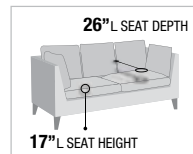

A. 45020 PATIO SECTIONAL & COCKTAIL TABLE w/4 PILLOWS

- LOVESEAT, 67"L x 33"D x 30"H
- WEDGE, 33"L x 33"D x 30"H
- ARMLESS CHAIR, 26"L x 33"D x 30"H
- COCKTAIL TABLE, 32"L x 32"W x 15"H

A. 45015 PATIO SOFA & OTTOMAN w/2 PILLOWS