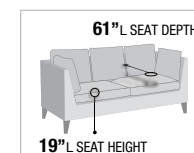

A. 45010 PATIO SECTIONAL & TWO OTTOMANS w/2 PILLOWS

SOFA, 82"L x 36"D x 30"H
 OTTOMAN CONVERTIBLE, 28"L x 24"D x 17"H

A. 45025 PATIO CANOPY SOFA & OTTOMAN w/4 PILLOWS

SOFA, 71"L x 44"D x 31" ~ 69"H
 OTTOMAN, 65"L x 28"D x 19"H