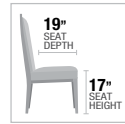

Tashay

GREEN FABRIC & BEIGE WICKER

A. 45005

3PC PATIO BISTRO SET
CHAIR, 25"L x 26"D x 32"H
TABLE, 17"W x 17"L x 18"H
5mm Clear Tempered Glass

A

Tashelle

GRAY FABRIC & GRAY WICKER

B. 45000

3PC PATIO BISTRO SET
CHAIR, 24"L x 24"D x 35"H
TABLE, 25"W x 20"L x 18"H
5mm Clear Tempered Glass