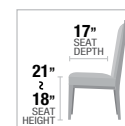

A. **92426** WRITING DESK, 63"L x 25"W x 31"H

B. **92427** CABINET, 39"L x 16"W x 23"H

C. **92422** OFFICE CHAIR, 25"L x 25"D x 34" ~ 37"H
Vintage White Top Grain Leather & Chrome

A

B

C

D

A. **92428** WRITING DESK, 63"L x 25"W x 30"H