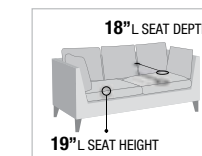

A. 45070 4PC PATIO SET
 SOFA, 74"L x 30"D x 33"H
 CHAIR, 30"L x 30"D x 33"H
 TABLE, 33"W x 57"L

A. 45075 9PC PATIO SET
 CHAIR, 21"L x 21"D x 34"H
 OTTOMAN, 17"L x 17"D x 14"H
 TABLE, 43"W x 43"L

Paitalyi