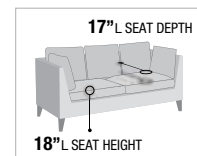

A. 45075 9PC PATIO SET
CHAIR, 21"L x 21"D x 34"H
OTTOMAN, 17"L x 17"D x 14"H
TABLE, 43"W x 43"L