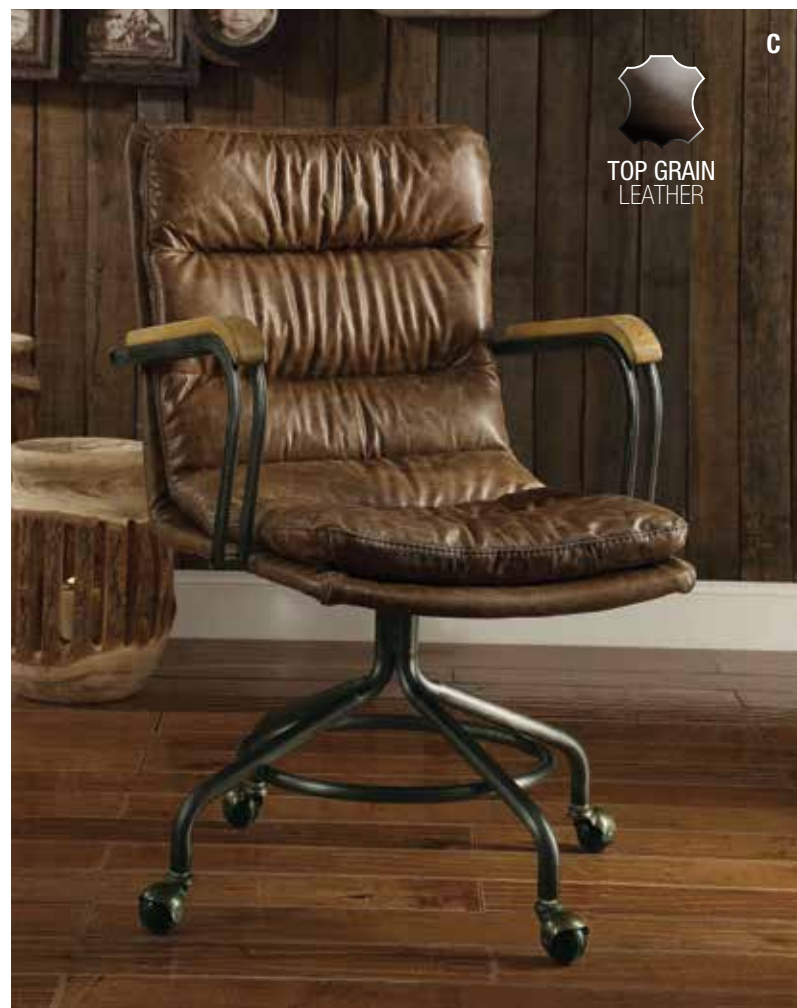

Harith
TOP GRAIN LEATHER

VINTAGE WHISKEY
C. **92416**
OFFICE CHAIR
22"L x 26"D x 36"H

VINTAGE BLUE
D. **92417**
OFFICE CHAIR
22"L x 26"D x 36"H