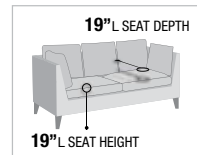

A. OT01092 PATIO SECTIONAL & COCKTAIL TABLE w/STORAGE

- SECTIONAL SOFA, 87"L x 83"D x 27"H
- SOFA, 87"L x 32"D x 27"H
- ARMLESS CHAIR, 24"L x 32"D x 27"H
- OTTOMAN, 30"L x 30"D x 13"H
- COCKTAIL TABLE, 27"L x 27"W x 17"H