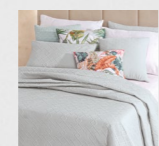

ENCHIMENTO/FILLING: 100 g/m²

OPÇÃO: s/almofadas ou c/almofadas 40x60cm

branco

pérola

cinza

taupe

verde

azul