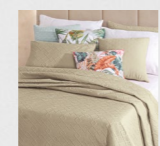

ENCHIMENTO/FILLING: 100 g/m²

OPÇÃO: s/almofadas ou c/almofadas 40x60cm

branco

pérola

cinza

taupe

verde

azul