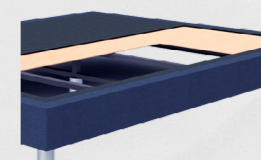

ALTURA /height - 32cm

- ✓ Estrutura metálica tubular 30x30 mm com tampo em MDF
  Tubular metal structure 30x30 mm with MDF top
- ✓ Pés standard de 12cm em plástico cromado (outros pés sob consulta)
  Standard 12cm chrome plastic feet (other feet on request)

REVESTIMENTOS /Coatings
ver pág. 80