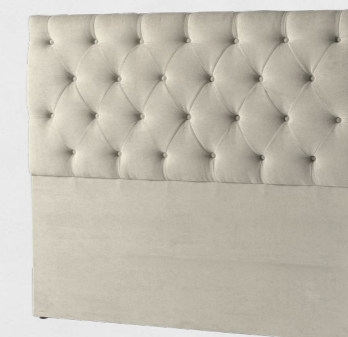

REVESTIMENTOS /Coatings
ver pág. 80

headboards *Cabeceiras*

Viva

ALTURA /height
120cm
ESPESSURA /thickness
5cm

Square

ALTURA /height
120cm
ESPESSURA /thickness
7cm

Emília

ALTURA /height
120cm
ESPESSURA /thickness
11cm