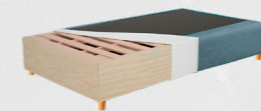

Sommier

Pino 20

ALTURA /height - 31cm

- ✓ Estrutura em madeira de pinho com réguas de madeira no tampo (ótima ventilação)
  Pine wood bed slats structure (for an optimal mattress ventilation)
- ✓ Pés standard de 11cm em madeira de faia cor natural (outros pés sob consulta)
  Standard 11cm feet height, in natural beech wood (other options, on request)

Metta