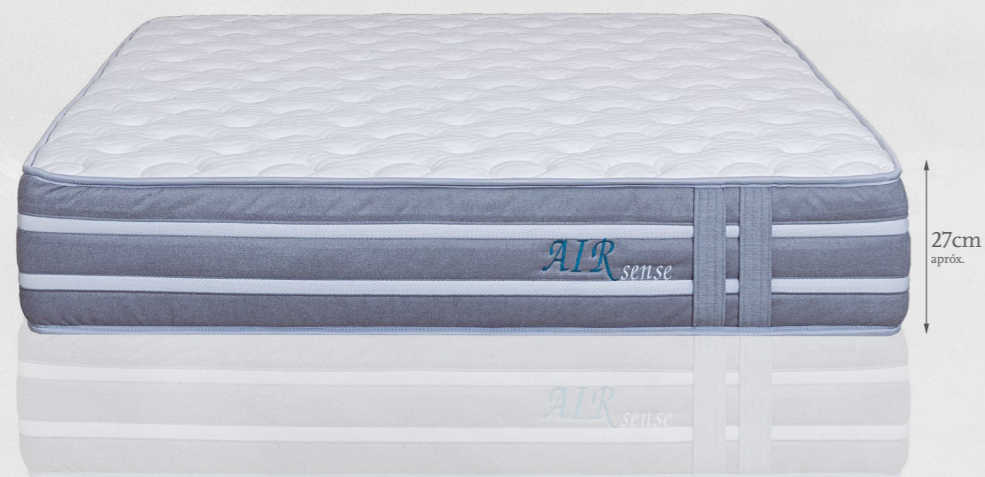

MEDIDAS STANDARD: 90x190cm | 100x200cm | 140x190cm | 160x200cm | 180x200cm

Air Sense

27cm
aprox.

COMPOSIÇÃO COMPOSITION

Stretch Mesh 350gr/m²
Visco Air 50kg 3cm
TNT 30gr/m²
Foam 20kg 3cm
Pocket spring core 18cm
TNT 30gr/m²
Foam 20kg 3cm
Stretch Mesh 350gr/m²

- ✓ Colchão com molas ensacadas
  Mattress with pocket springs
- ✓ Ergonómico e Respirável
  Ergonomic and Breathable
- ✓ Adapta-se perfeitamente ao seu corpo
  Perfectly fits your body