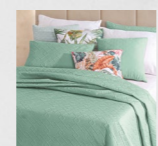

ENCHIMENTO/FILLING: 100 g/m²

OPÇÃO: s/almofadas ou c/almofadas 40x60cm

branco

pérola

cinza

taupe

verde

azul