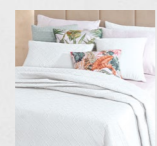

Troia

bouty microfibra

rosa

MEDIDAS/MEASURES:

2,00x2,70m

2,50x2,70m

COMPOSIÇÃO/COMPOSITION:

100% poliéster/polyester

ENCHIMENTO/FILLING: 100 g/m²

OPÇÃO: s/almofadas ou c/almofadas 40x60cm

branco

pérola

cinza

taupe

verde

azul

Troia 2

bouty microfibra

azul-vintage

MEDIDAS/MEASURES:

2,00x2,70m

2,50x2,70m

COMPOSIÇÃO/COMPOSITION:

100% poliéster/polyester

ENCHIMENTO/FILLING: 100 g/m²

OPÇÃO: s/almofadas ou c/almofadas 40x60cm

rosa-seco

verde-vintage

cinza

taupe

bege

pérola

branco

amarelo

turquesa

fúcsia

vermelho

azulão

azul petróleo

jade