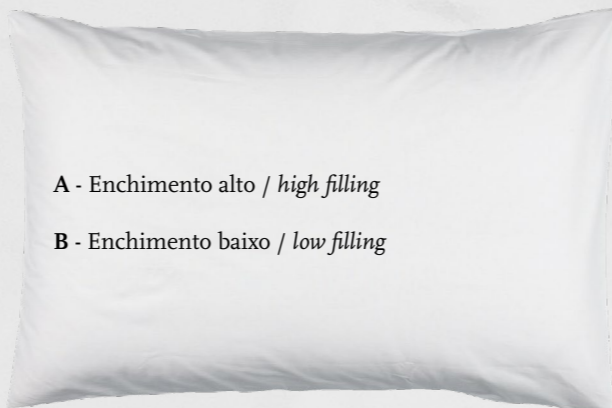

Descanso

MEDIDAS/MEASURES: 0,45x0,60m / 0,50x0,65m
TECIDO/FABRIC: 100% Poliéster/Polyester
ENCHIMENTO/FILLING: 100% Poliéster/Polyester

A - Enchimento alto / high filling
B - Enchimento baixo / low filling