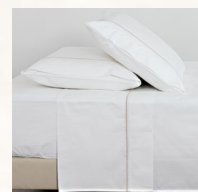

ENCHIMENTO /FILLING

150 g/m²

*Zack taupe

*velvet linho

*Linen pérola

*Sleep bege

*Alcoa castanho

*consultar Catálogo Essencial