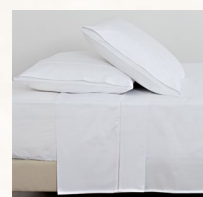

*Bacuri branco