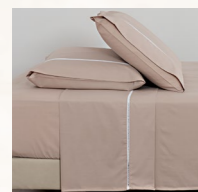

*Bacuri taupe

*consultar Catálogo Essencial