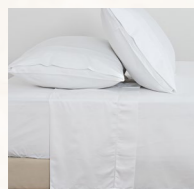

COMPOSIÇÃO /COMPOSITION

Tampo/cover: 100% algodão/cotton

Reverso/reverse: 100% poliéster/polyester

ENCHIMENTO /FILLING

150 g/m²

*Zack taupe

*Zack linho

*Linen terracota