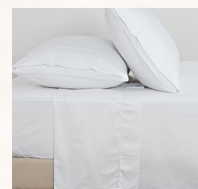

*Feel branco