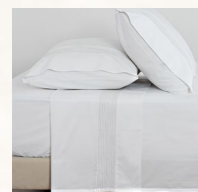

Reverso/reverse: 100% poliéster/polyester

ENCHIMENTO /FILLING

150 g/m²

*Zack verde

*Zack linho

*Linen pérola

*Pure branco

*Baga verde