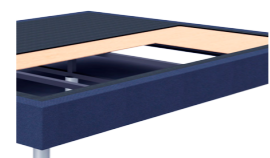

META

ALTURA / height - 32cm

Estrutura metálica tubular 30x30 mm com tampo em MDF
Tubular metal structure 30x30 mm with MDF top

Pés standard de 12cm em plástico cromado (outros pés sob consulta)
Standard 12cm chrome plastic feet (other feet on request)

LARGURAS / widths
90cm | 140cm | 150cm | 160cm