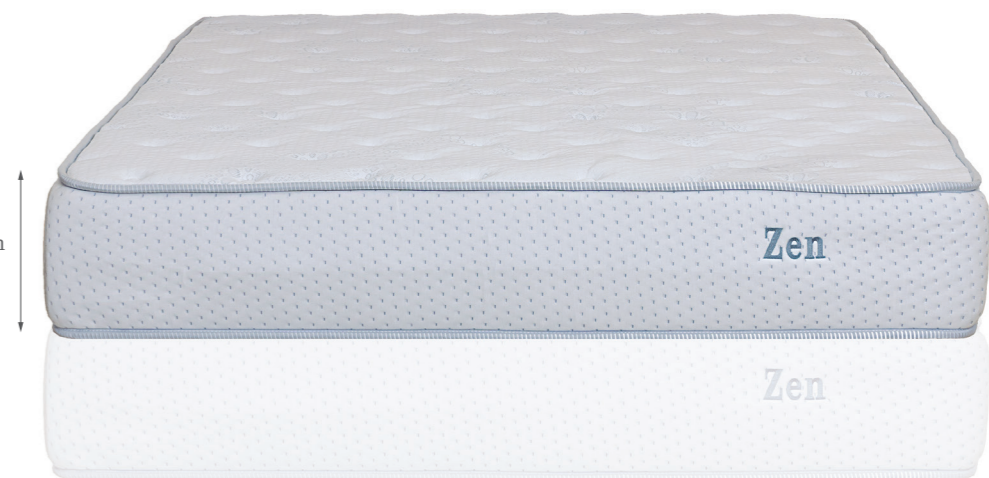

## COLCHÃO DE ESPUMA

foam mattress

FRESCURA

*freshness*

ADAPTABILIDADE

*adaptability*

FIRMEZA

*firmness*

RESPIRABILIDADE

*breathability*

25cm  
aprox.

As suas qualidades mais notáveis são os seus 2cm de viscoelástico e o acolchoado macio. Ideal para quem procura um colchão confortável, com um repouso inicial suave, mas que mantenha uma certa firmeza no descanso. Tudo isso faz do ZEN um colchão de qualidade com um preço imbatível.

*Its most notable qualities are its 2 cm of memory foam and the soft padding. Ideal for those looking for a comfortable mattress, with a soft initial rest, but which maintains a certain firmness when resting. All this makes the ZEN a quality mattress at an unbeatable price.*