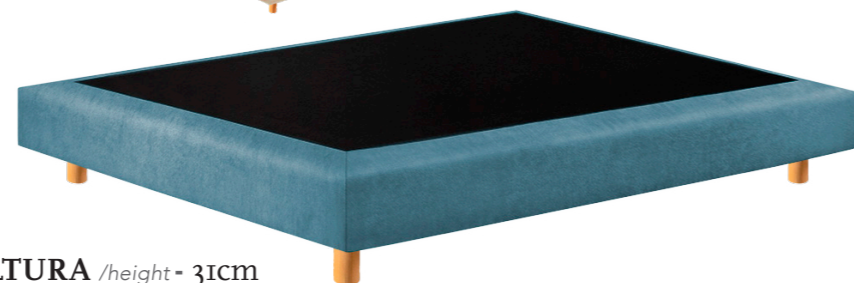

PINO 20

ALTURA / height - 31cm

Estrutura em madeira de pinho com réguas de madeira no tampo (ótima ventilação)
Pine wood bed slats structure (for an optimal mattress ventilation)

Pés standard de 11cm em madeira de faia cor natural (outros pés sob consulta)
Standard 11cm feet height, in natural beech wood (other options, on request)