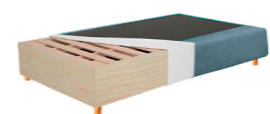

PINO 20

ALTURA / height - 31cm

Estrutura em madeira de pinho com réguas de madeira no tampo (ótima ventilação)
Pine wood bed slats structure (for an optimal mattress ventilation)

Pés standard de 11cm em madeira de faia cor natural (outros pés sob consulta)
Standard 11cm feet height, in natural beech wood (other options, on request)