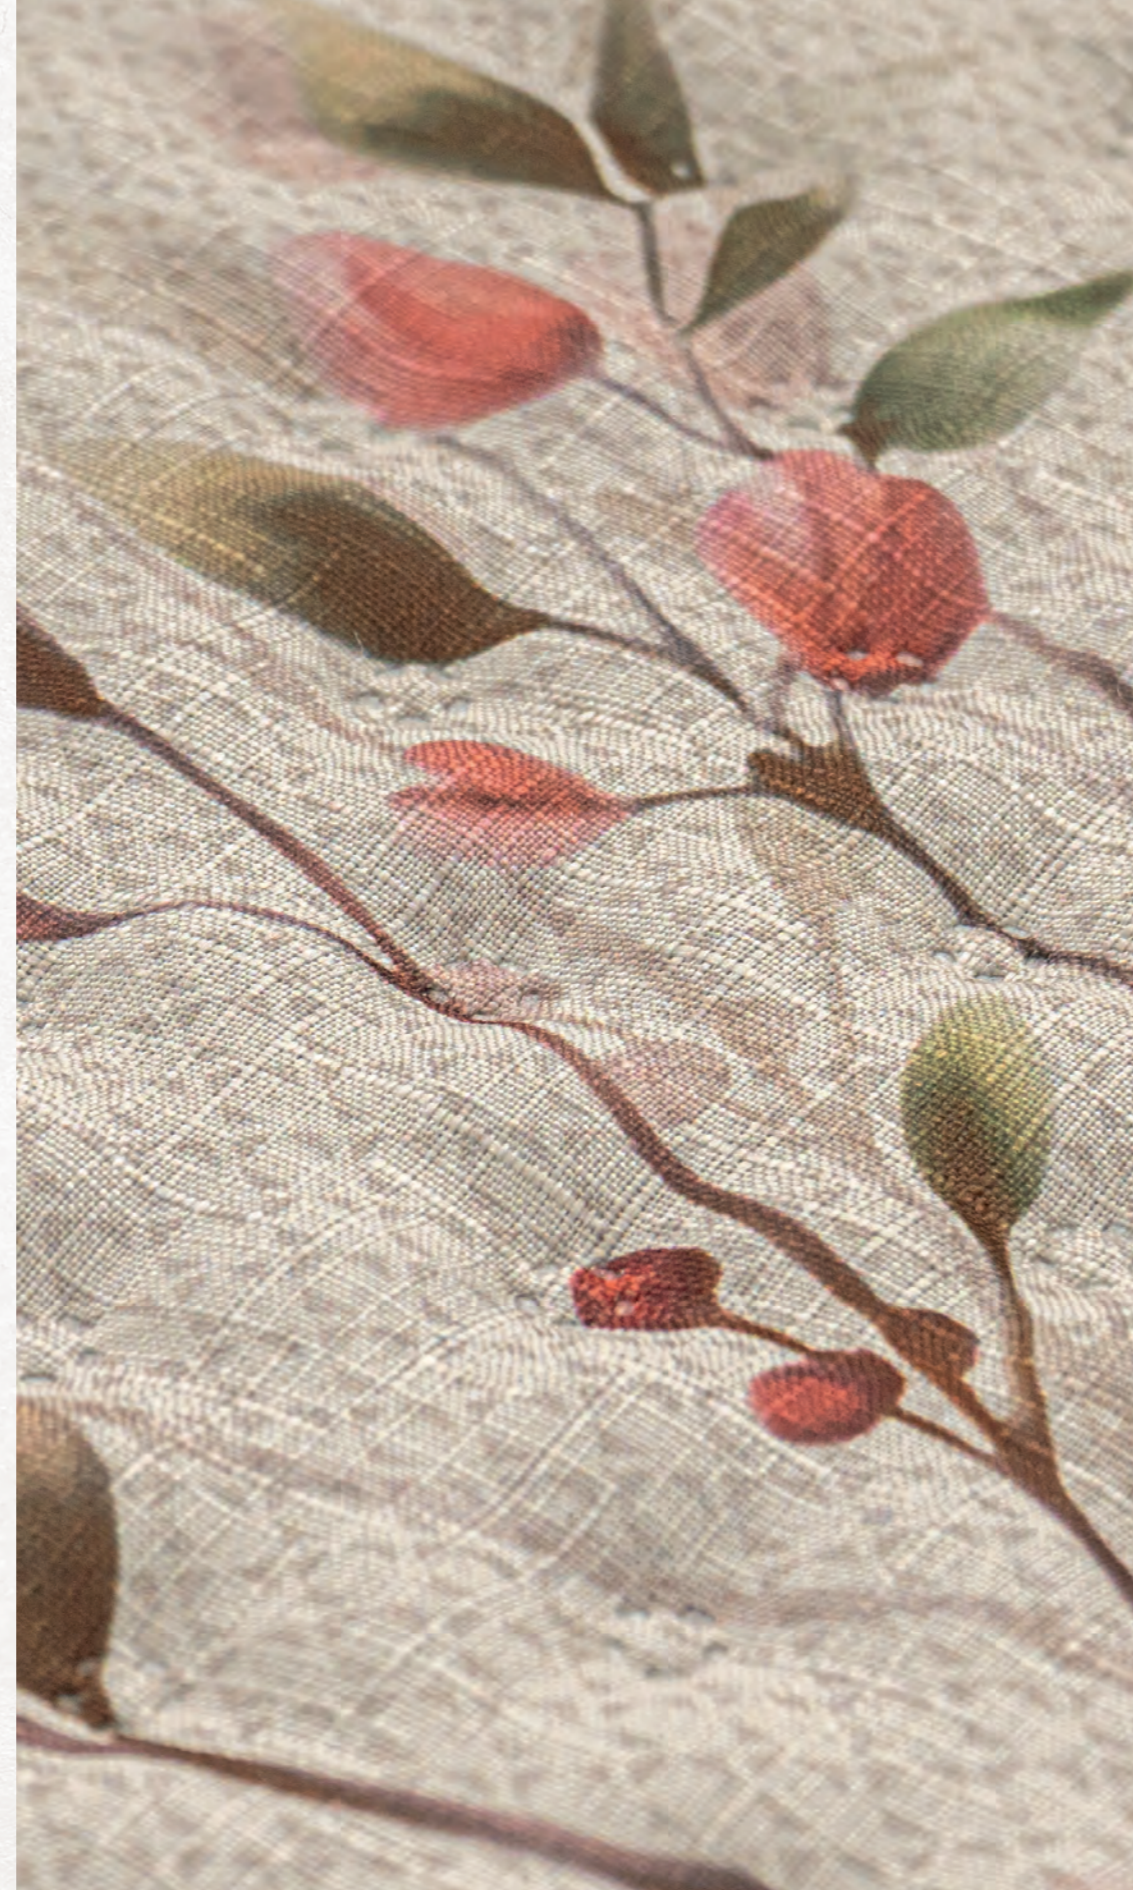

100% poliéster/ polyester

ENCHIMENTO /FILLING

100 g/m²

*Malu verde

*Linen rosa-vintage

*Linen pérola

*Sleep bege

*consultar Catálogo Essencial