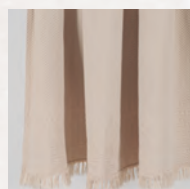

ENCHIMENTO / FILLING

100 g/m²

*Cesta taupe

*Linen branco

*Zack linho

*Zack taupe

*Mirra bege

*consultar Catálogo Essencial