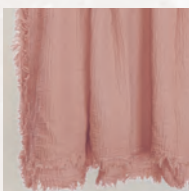

Reverso/reverse: 100% poliéster/polyester

ENCHIMENTO /FILLING

120 g/m²

*Cesta taupe

*Zack linho

*Linen rosa-vintage

*Linen taupe

*Gaze rosa