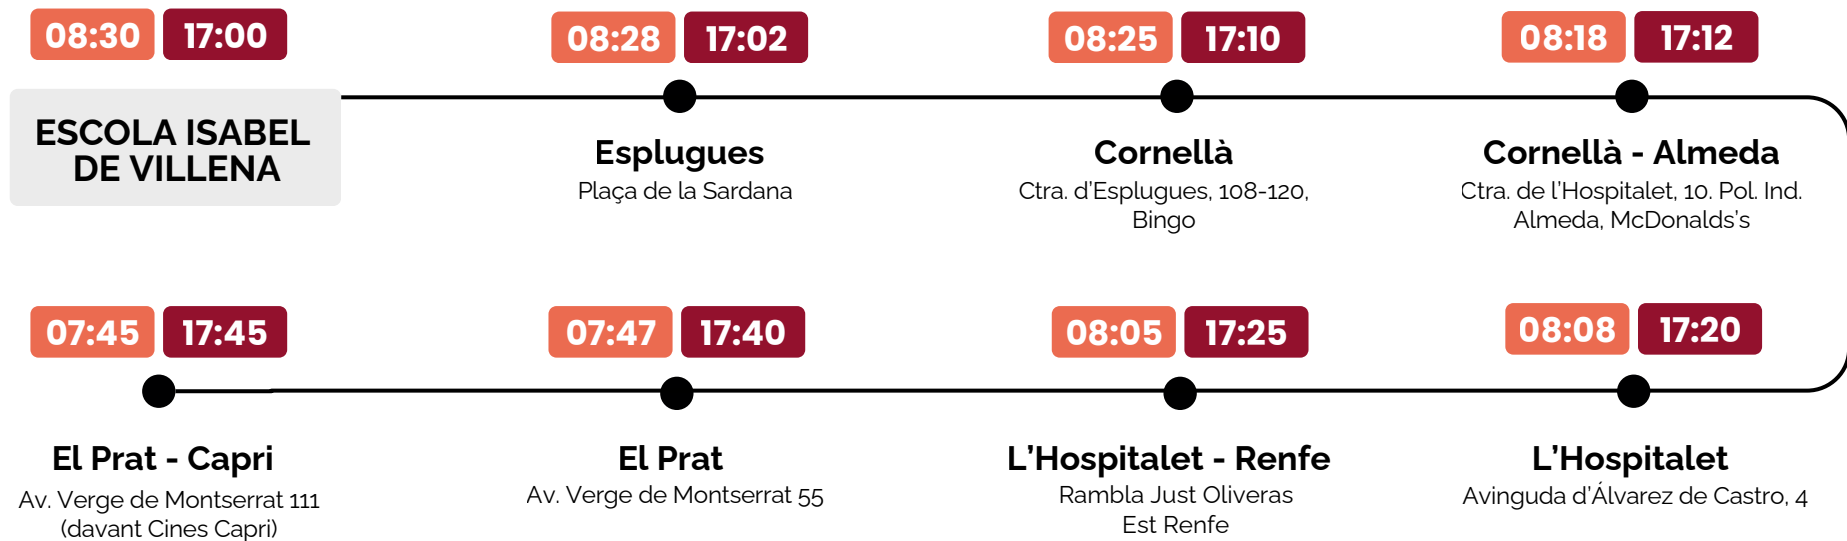

# RUTES TRANSPORT ESCOLAR CURS 2025-2026

ESCOLA ISABEL DE VILLENA

**ANADA.** Arribada a les 8:30

**TORNADA.** Sortida a les 17:00

## QUOTA MENSUAL

Preu a pagar en 10 mensualitats (setembre - juny)

**90€**

Anada i tornada

**58,23€**

Només anada o tornada

**10%**

Descompte germans