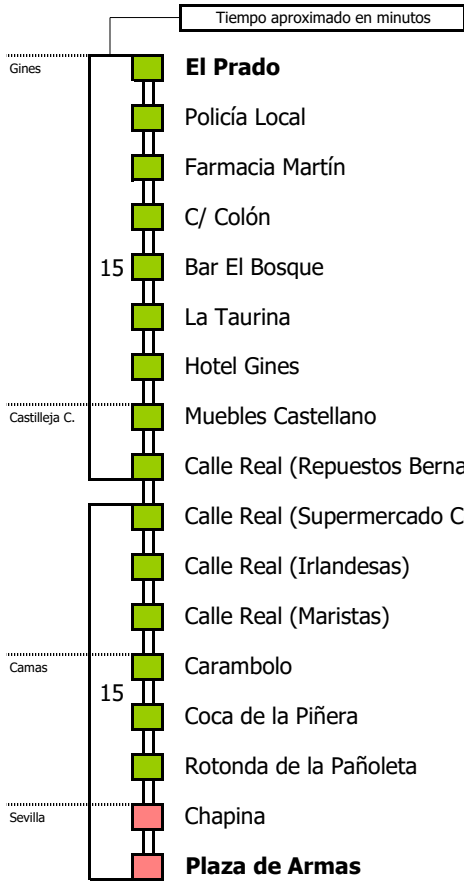

S Á B A D O S

05	06	07	08	09	10	11	12	13	14	15	16	17	18	19	20	21	22	23	24	01	02	03	04
30	00	00	00	00	00	00	00	00	00	00	00	00	00	00	00	00	00	00	00	00	00	00	00
30	30	30	30	30	30	30	30	30	30	30	30	30	30	30	30	30	30	30	30	30	30	30	30

D O M I N G O S Y F E S T I V O S

05	06	07	08	09	10	11	12	13	14	15	16	17	18	19	20	21	22	23	24	01	02	03	04
00	00	00	00	00	00	00	00	00	00	00	00	00	00	00	00	00	00	00	00	00	00	00	00
30	30	30	30	30	30	30	30	30	30	30	30	30	30	30	30	30	30	30	30	30	30	30	30

El servicio **en negrita de sábados de las 02:00** continúa hasta Espartinas, Villanueva del Ariscal y Sanlúcar la Mayor

1 Sólo los viernes laborables. Continúa hasta Espartinas, Villanueva del Ariscal y Sanlúcar M.

Línea **PARCIALMENTE ADAPTADA** a personas con movilidad reducida

Lectura de la tabla
 La línea superior representa las horas y las inferiores, los minutos.
 Ej: el autobús sale a las 21.30 horas

Tiempo aproximado en minutos