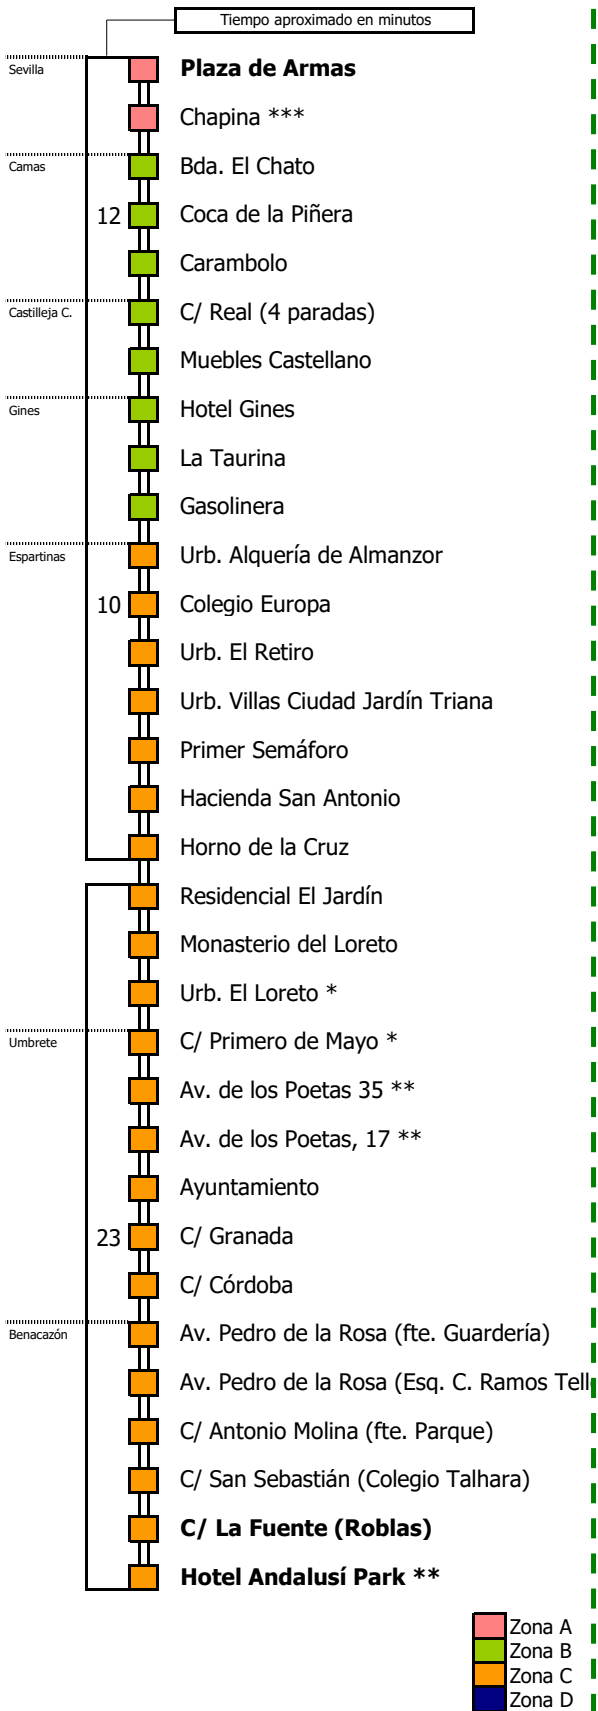

M-168

Sevilla - Umbrete - Benacazón

SEVILLA - CAMAS - CASTILLEJA DE LA CUESTA - GINES - ESPARTINAS - UMBRETE - BENACAZÓN

Horario aproximado salvo dificultades de tráfico

SEVILLA - BENACAZÓN

Válido entre el 1 y el 31 de agosto de 2025

D E L U N E S A V I E R N E S

05	06	07	08	09	10	11	12	13	14	15	16	17	18	19	20	21	22	23	24	01	02	03	04	
		30	15	15	00	15	00	15	00	15	00	15	15	15	15	00	00							
			30				30	30	30		30						30							

S Á B A D O S

NOTA: El servicio de las 16:30 se realizará por la A-49 pero en sentido inverso: Benacazón-Umbrete

- (*) No hace estas paradas en los directos Sevilla-Umbrete-Benacazón (por A-49)
- (**) Sólo en los servicios directos Sevilla-Umbrete-Benacazón (por A-49)
- (***) No hace estas paradas en los servicios directos por A-49

1 Sevilla - Umbrete - Benacazón (por A-49)

Línea **ADAPTADA** a personas con movilidad reducida

Lectura de la tabla

La línea superior representa las horas y las inferiores, los minutos.
 Ej: el autobús sale a las 21.30 horas