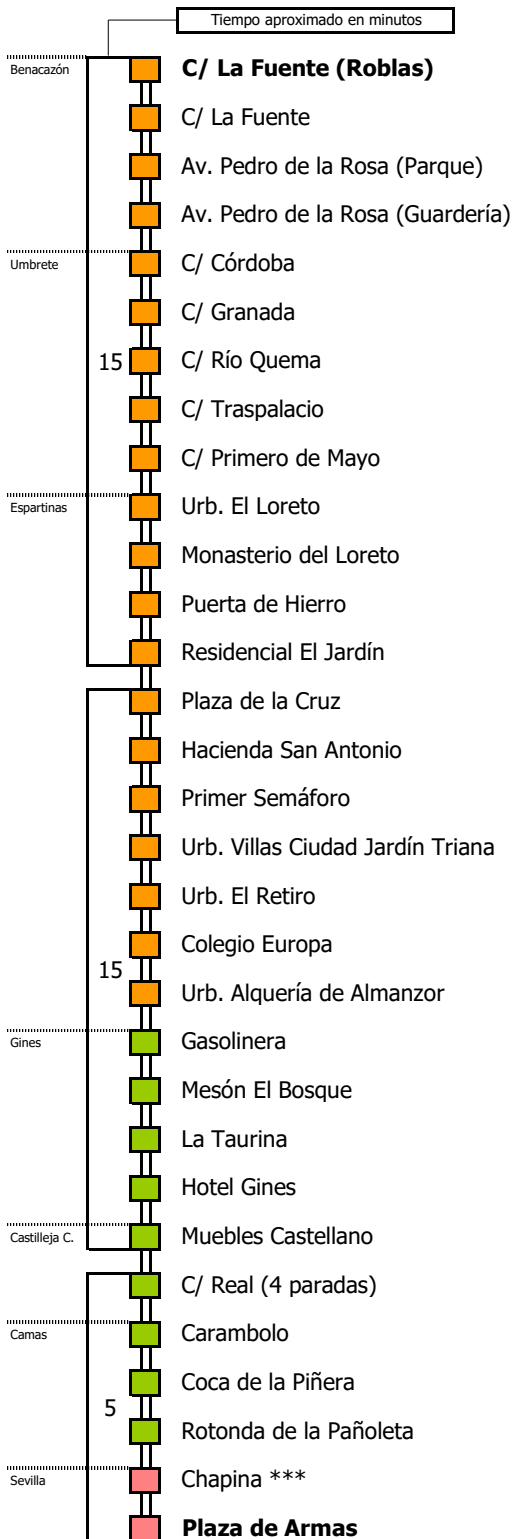

NOTA: El servicio de las 16:30 se realizará por la A-49 pero en sentido inverso: Benacazón-Umbrete

- (*) No hace estas paradas en los directos Sevilla-Umbrete-Benacazón (por A-49)
- (**) Sólo en los servicios directos Sevilla-Umbrete-Benacazón (por A-49)
- (***) No hace estas paradas en los servicios directos por A-49

SEVILLA - UMBRETE

Válido entre el 1 y el 31 de agosto de 2025

D E L U N E S A V I E R N E S

05	06	07	08	09	10	11	12	13	14	15	16	17	18	19	20	21	22	23	24	01	02	03	04
		30	15	15	00	15	00	15	00	15	00	15	15	15	15	00	00						
			30				30	30	30		30						30						

1 Sevilla - Umbrete - Benacazón (por A-49)

Línea **ADAPTADA** a personas con movilidad reducida

Lectura de la tabla

La línea superior representa las horas y las inferiores, los minutos.
 Ej: el autobús sale a las 21.30 horas

Tiempo aproximado en minutos

Horario aproximado salvo dificultades de tráfico

BENACAZÓN - SEVILLA

Válido entre el 1 y el 31 de agosto de 2025

D E L U N E S A V I E R N E S																							
05	06	07	08	09	10	11	12	13	14	15	16	17	18	19	20	21	22	23	24	01	02	03	04
		00	00	00	15		15	00	00	00	00	00	15	15	00	30							
		00		15	30			00	15								30						
		50																					