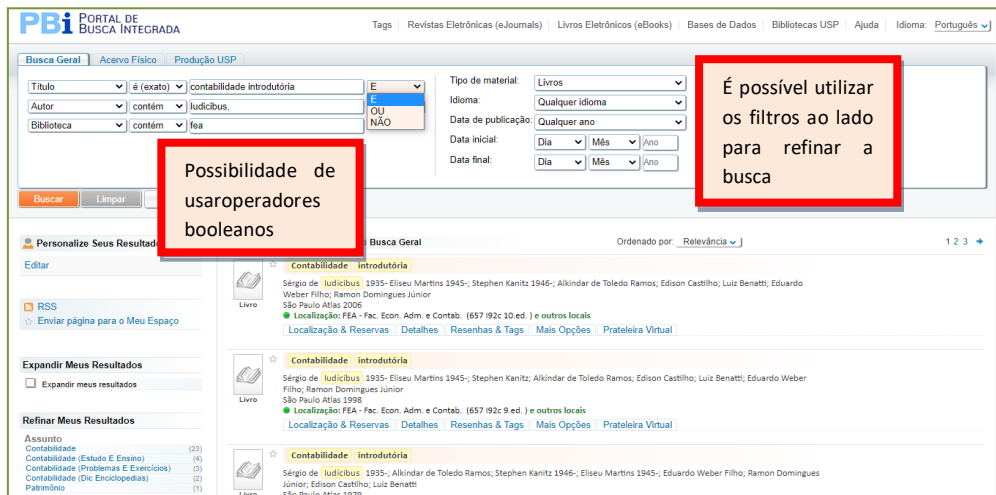

Tutorial Busca pelo Portal de Busca Integrada – PBI

O Portal de Busca Integrada permite o acesso a milhões de documentos, físicos ou eletrônicos, disponíveis nas bibliotecas da USP, bem como em outras instituições que disponibilizam seu acervo em acesso aberto na Web.

Realizando a busca e visualizando os resultados:

Após fazer a opção do tipo de busca que quer realizar, conforme descrito acima, selecionar e preencher o campo, com a expressão de pesquisa.

Busca geral

A busca geral permite realizar as buscas por termos ou frases em uma única caixa de pesquisa, utilizando palavras simples ou compostas, expressões exatas, com operadores booleanos e caracteres curingas. Neste tipo de busca, não é possível determinar em quais campos quer que o sistema realize a pesquisa.

Personalize os resultados, com as opções do menu ao lado

Defina qual ordem quer que o resultado seja apresentado

Busca avançada

A busca avançada permite escolher em quais campos do registro quer pesquisar a informação. Disponibiliza 3 caixas de busca, para selecionar os campos, além de outras opções de refinamento da pesquisa.