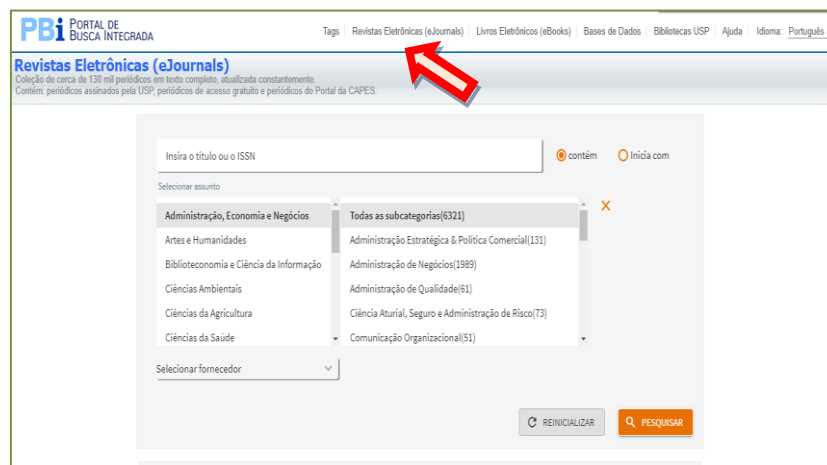

Revistas Eletrônicas

Este tipo de busca permite recuperar revistas nas plataformas de revistas eletrônicas assinadas ou registradas pela USP, periódicos de acesso e periódicos do Portal CAPES.