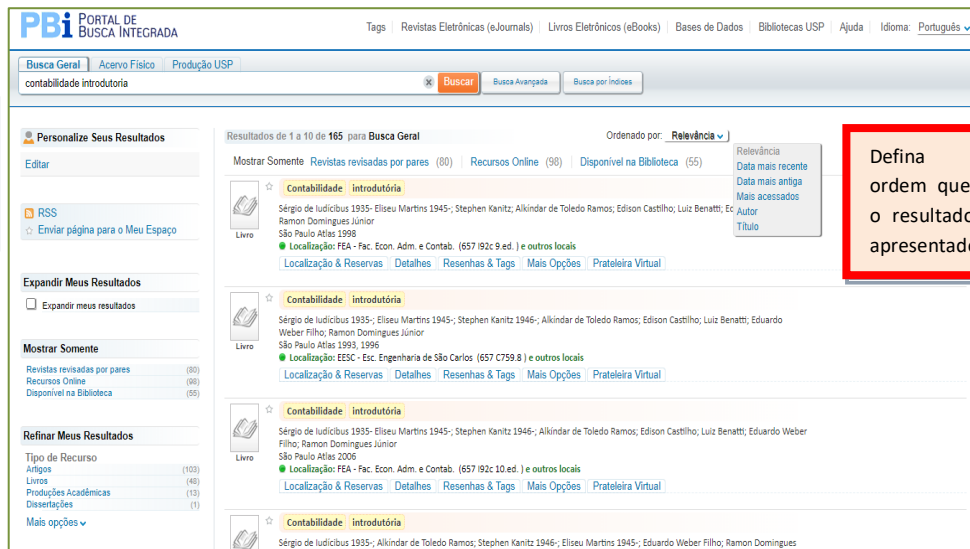

Personalize os resultados, com as opções do menu ao lado

Defina qual ordem quer que o resultado seja apresentado

Busca avançada

A busca avançada permite escolher em quais campos do registro quer pesquisar a informação. Disponibiliza 3 caixas de busca, para selecionar os campos, além de outras opções de refinamento da pesquisa.