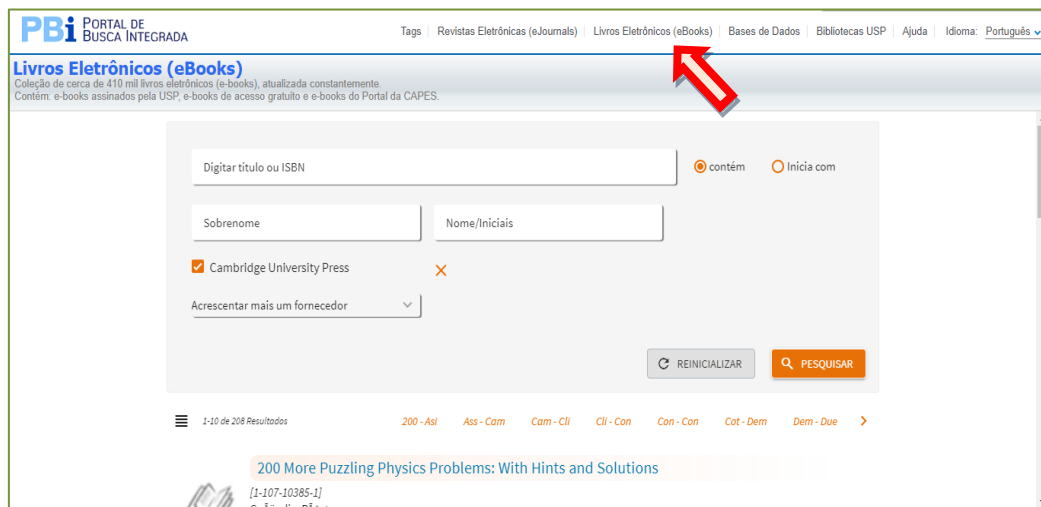

Livros Eletrônicos

Este tipo de busca permite recuperar e-books assinados pela USP, e-books de acesso gratuito e e-books do Portal da CAPES.