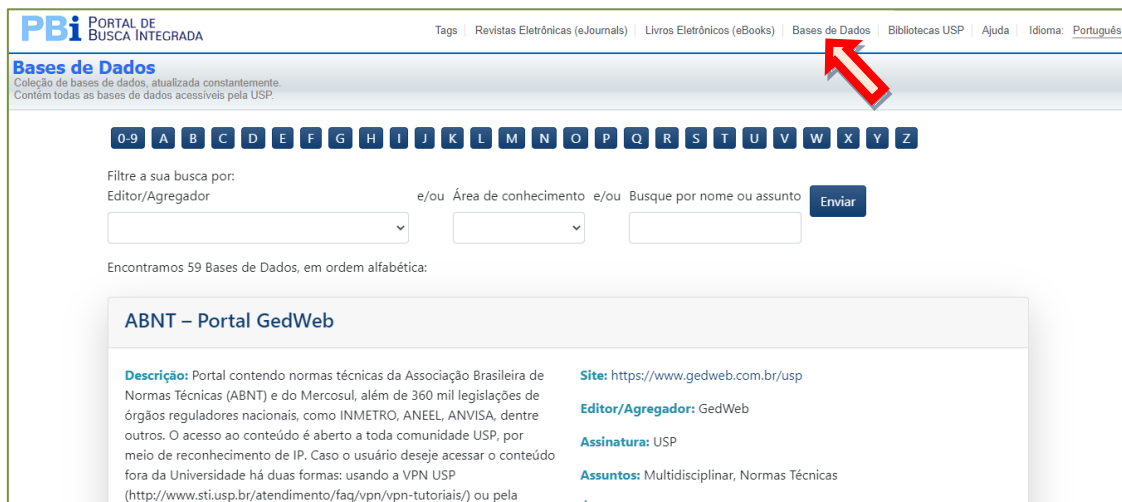

Livros Eletrônicos

Este tipo de busca permite recuperar e-books assinados pela USP, e-books de acesso gratuito e e-books do Portal da CAPES.

Bases de dados

Permite fazer busca em todas as bases de dados acessíveis pela USP.

Para acessar bases de dados pagas pela USP, fora do campus, faça conexão remota, por VPN