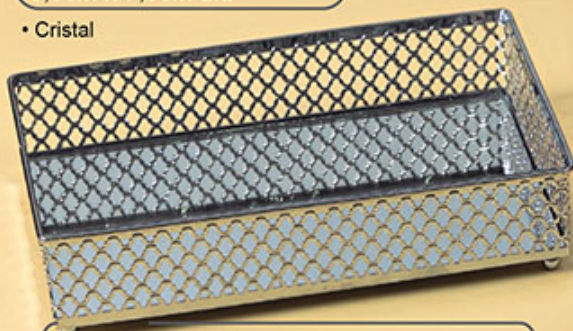

Ref. 10818 Cor 1 R$ 26,50
1 Porta Velas Momentos
9,5cm x 7,5cm alt.

• Cristal