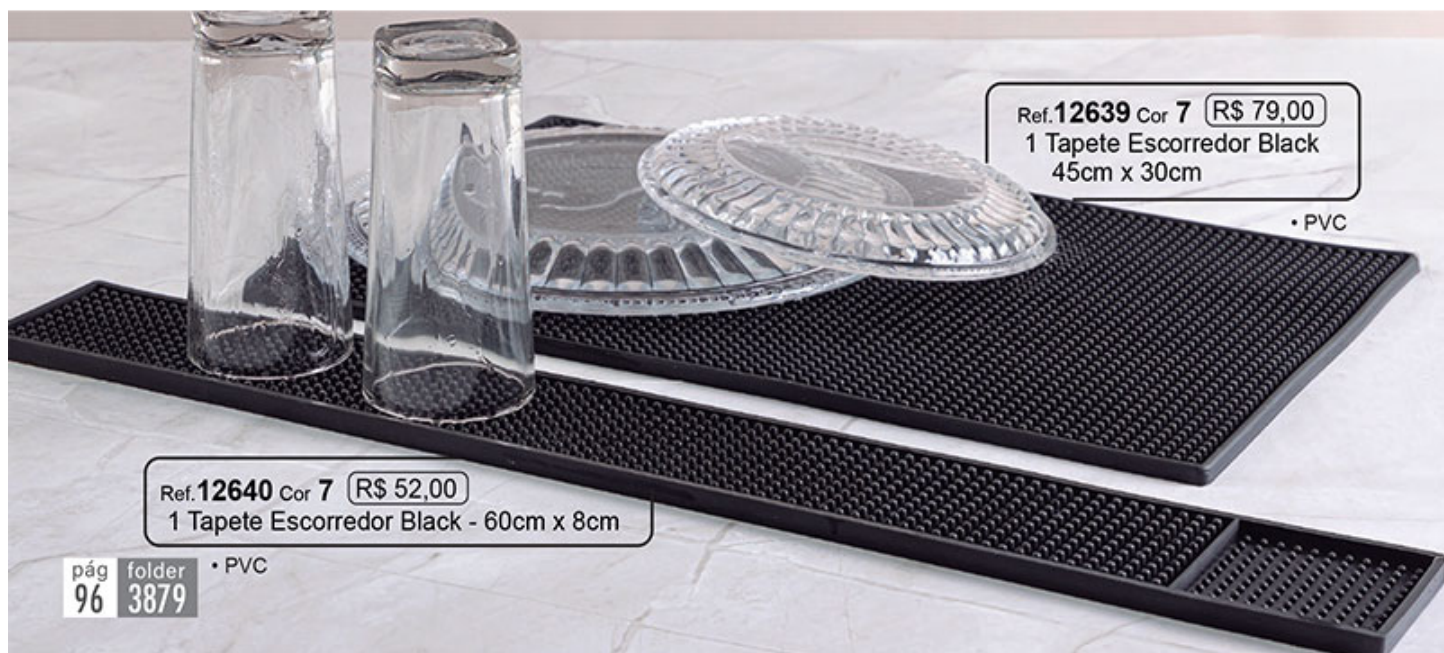

6 PEÇAS

Ref. 12639 Cor 7 R\$ 79,00

1 Tapete Escorredor Black
45cm x 30cm

• PVC

Ref. 12640 Cor 7 R\$ 52,00

1 Tapete Escorredor Black - 60cm x 8cm

• PVC

pág 96
folder 3879