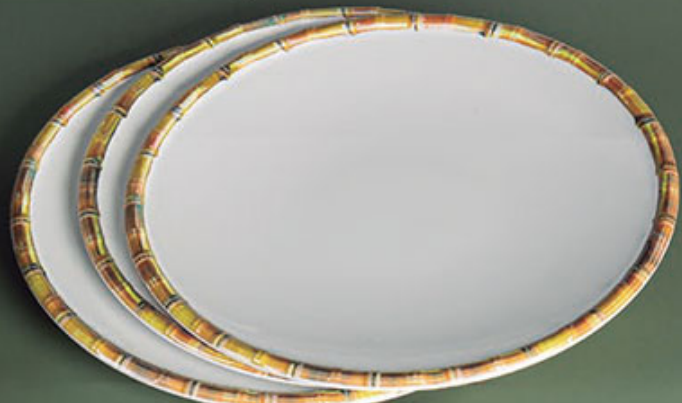

Ref. **13059** Cor 1 (R$ 26,00)
1 Tigela - 15cm x 15cm x 6,5cm alt.
500ml

4 PEÇAS