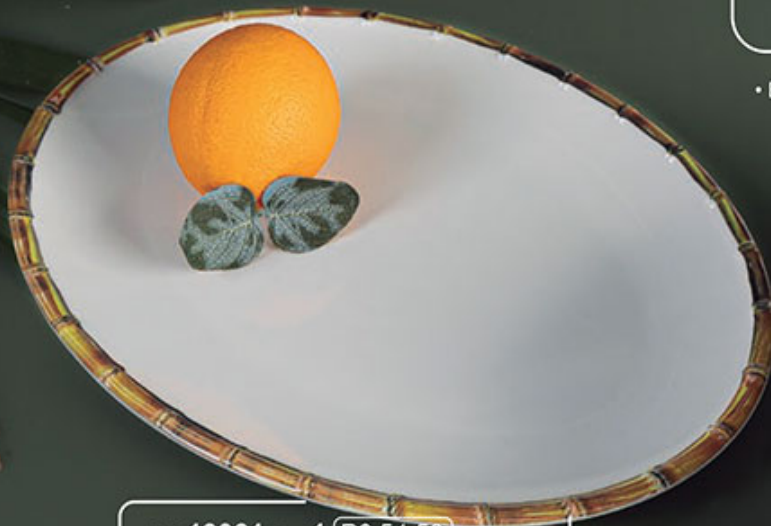

Coleção DOMOS

- Semelhante a Porcelana
- Altamente Resistente

MELAMINA

- Borda de bambu sintético

Ref. **13061** Cor 1 (R$ 54,50)
1 Bandeja - 40cm x 28cm x 2cm alt.