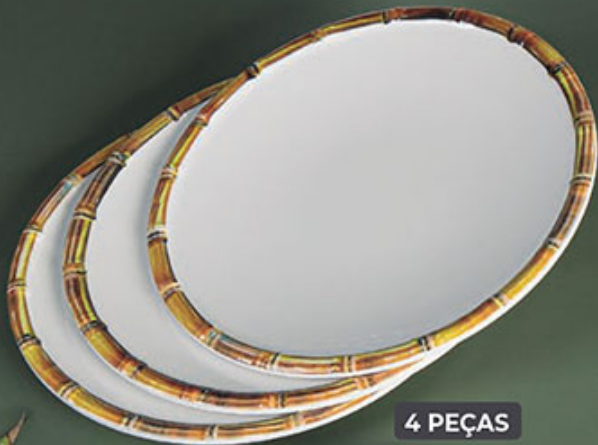

Coleção DOMOS

- Semelhante a Porcelana
- Altamente Resistente

MELAMINA

- Borda de bambu sintético

4 PEÇAS

4 PEÇAS