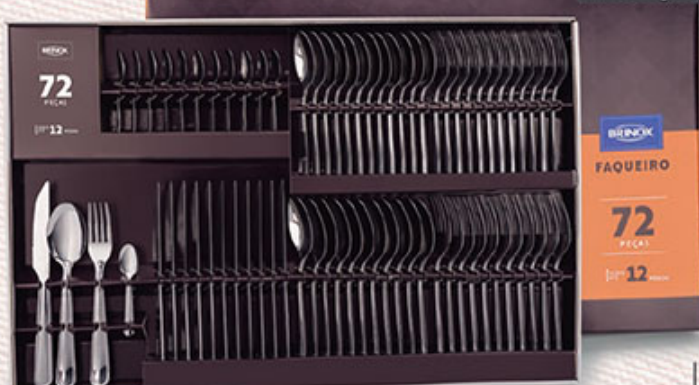

Faqueliro

72 PEÇAS

Ref. 8930 Cor 1 R$ 490,00

12 Colheres de Mesa
12 Garfos de Mesa
12 Facas p/ Churrasco
12 Colheres p/ Sobremesa
12 Garfos p/ Sobremesa
12 Colheres de Café