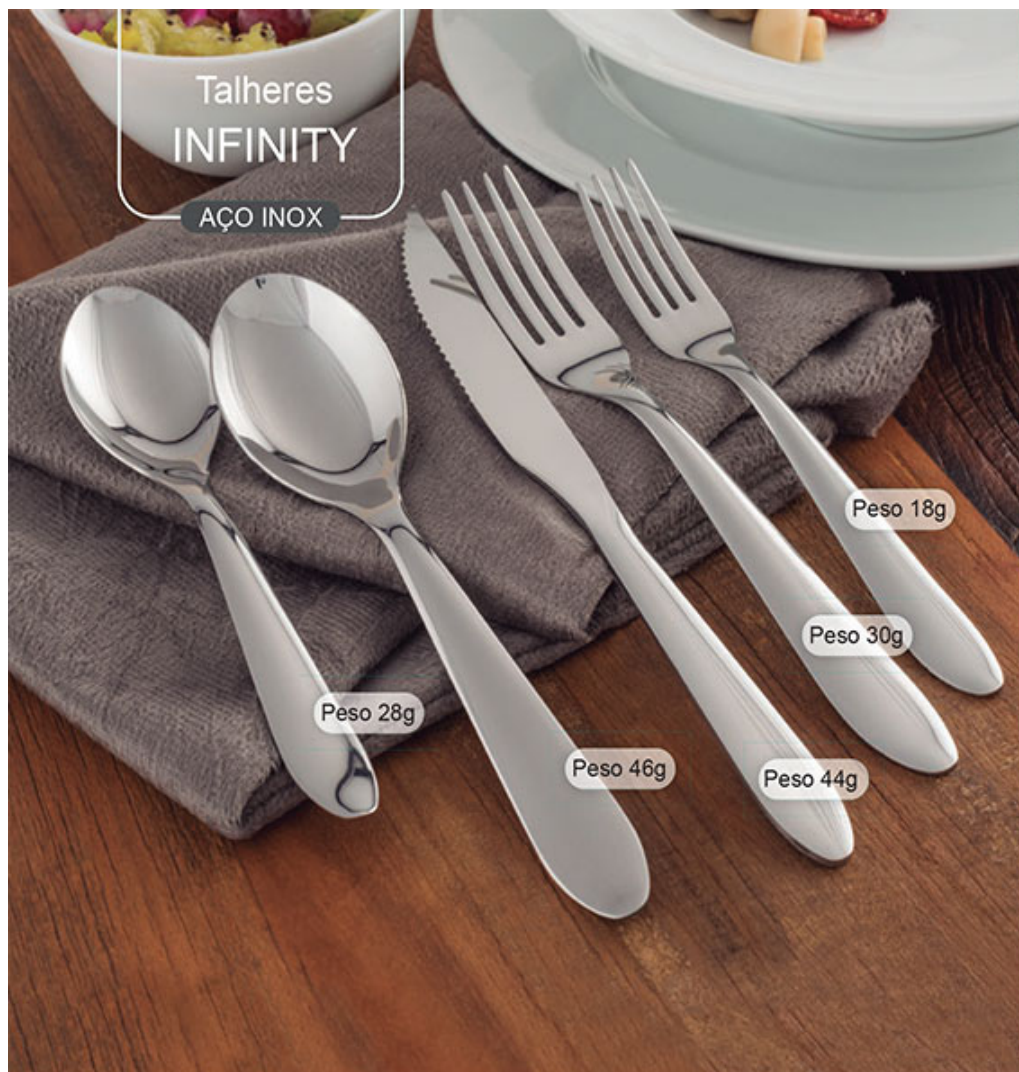

Talheres INFINITY

AÇO INOX

Peso 28g

Peso 18g

Peso 30g

Peso 46g

Peso 44g