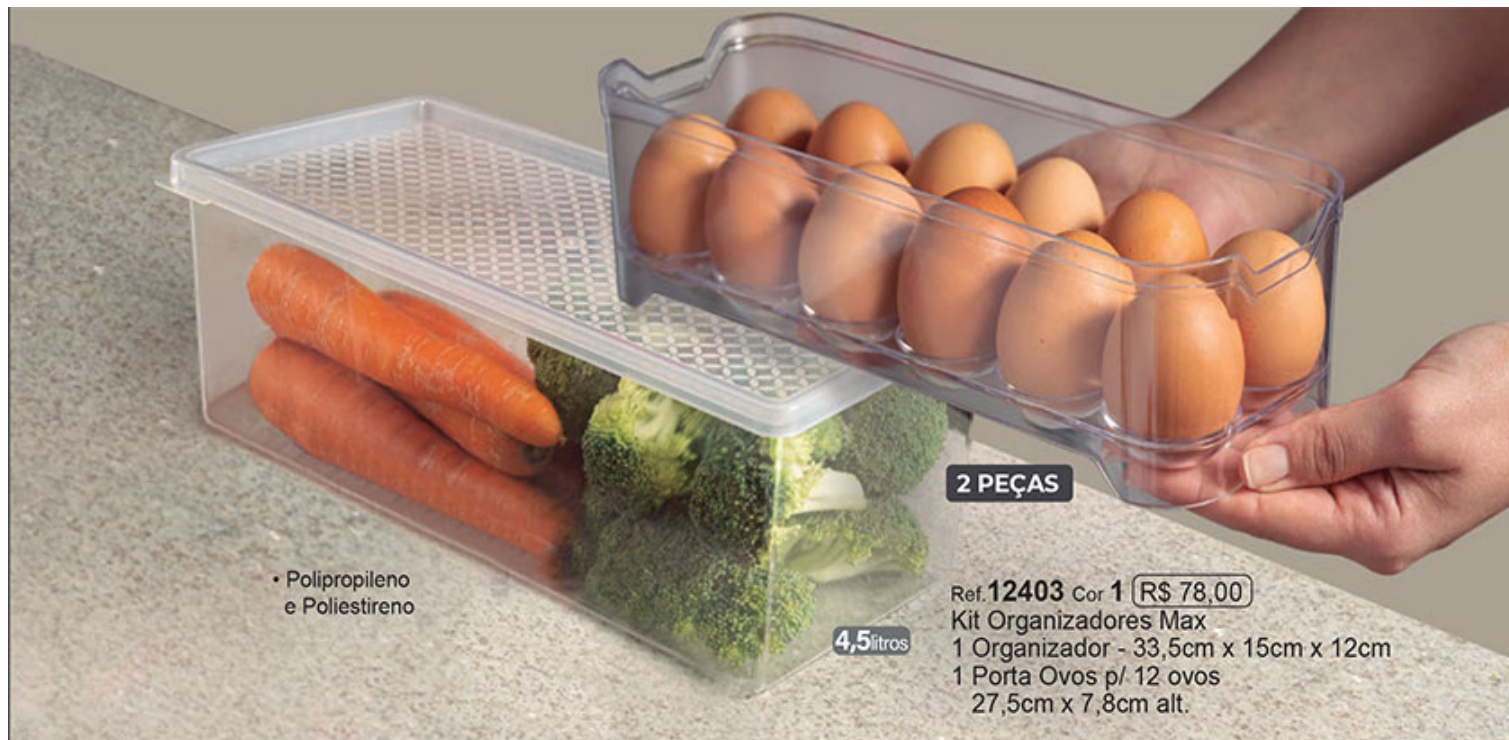

• Polipropileno e Poliestireno

4,5litros

2 PEÇAS

Ref. **12403** Cor **1** **R$ 78,00**
Kit Organizadores Max
1 Organizador - 33,5cm x 15cm x 12cm
1 Porta Ovos p/ 12 ovos
27,5cm x 7,8cm alt.