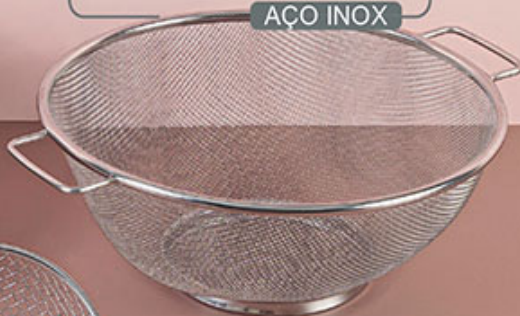

*Botão p/ parar
o giro da cesta*

Ref. 8319 Cor 1 (R\$ 163,50)
1 Escorredor Multiuso Urban
56cm x 27cm x 11cm alt.

AÇO INOX

Ref. **7616** Cor **1** (R\$ 50,00)
1 Escorredor de Arroz Vigo - 25cm
AÇO INOX

Ref. **12650** Cor **1** (R\$ 63,00)
1 Escorredor Multiuso Use
31cm x 26cm x 9,8cm alt.
AÇO INOX